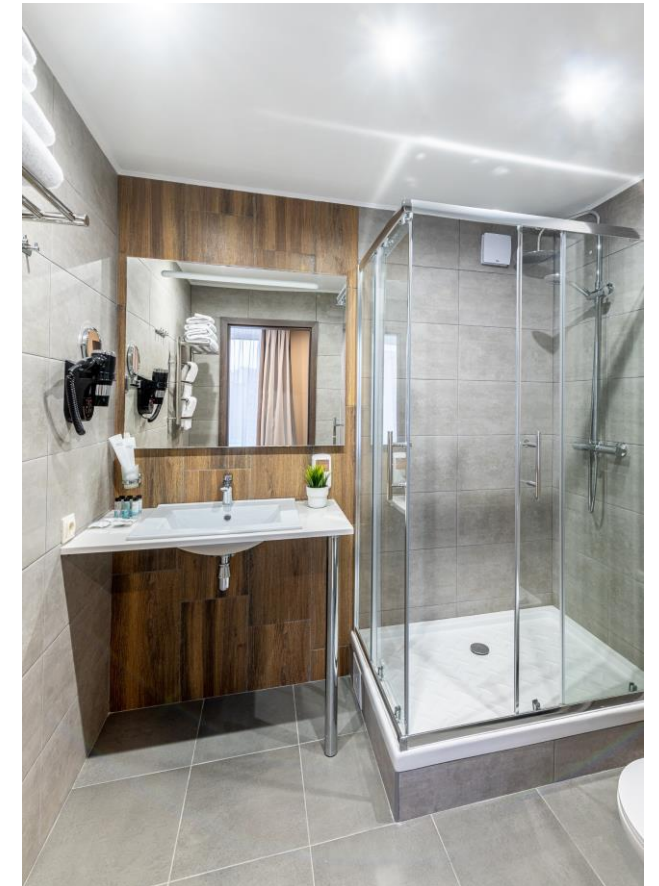

## В НОМЕРЕ:

- ДВУСПАЛЬНАЯ КРОВАТЬ KING SIZE
- РАБОЧАЯ ЗОНА
- ОТДЕЛЬНАЯ ЗОНА ОТДЫХА ИЛИ ГОСТИННАЯ С РАСКЛАДНЫМ ДИВАНОМ
- ГАРДЕРОБНАЯ КОМНАТА
- ХАЛАТ И ТАПОЧКИ
- ЧАЙНАЯ СТАНЦИЯ И БУТИЛИРОВАННАЯ ВОДА ПОД ЗАЕЗД
- ПЛАЗМЕННЫЙ ТЕЛЕВИЗОР 43" С ЦИФРОВЫМИ КАНАЛАМИ
- СЕЙФ
- КОНДИЦИОНЕР
- USB-РОЗЕТКИ
- ЗВУКОИЗОЛЯЦИОННЫЕ ДВЕРИ
- МИНИ-ХОЛОДИЛЬНИК
- ТЕЛЕФОН
- БЕСПЛАТНЫЙ WI-FI
- ДУШЕВАЯ КАБИНА
- ФЕН, ВАННЫЕ И КОСМЕТИЧЕСКИЕ ПРИНАДЛЕЖНОСТИ
- ПЛОТНЫЕ ШТОРЫ БЛЭКАУТ ДЛЯ ОБЕСПЕЧЕНИЯ КОМФОРТНОГО СНА
- МИНИ-КУХНЯ С МИКРОВОЛНОВОЙ ПЕЧЬЮ