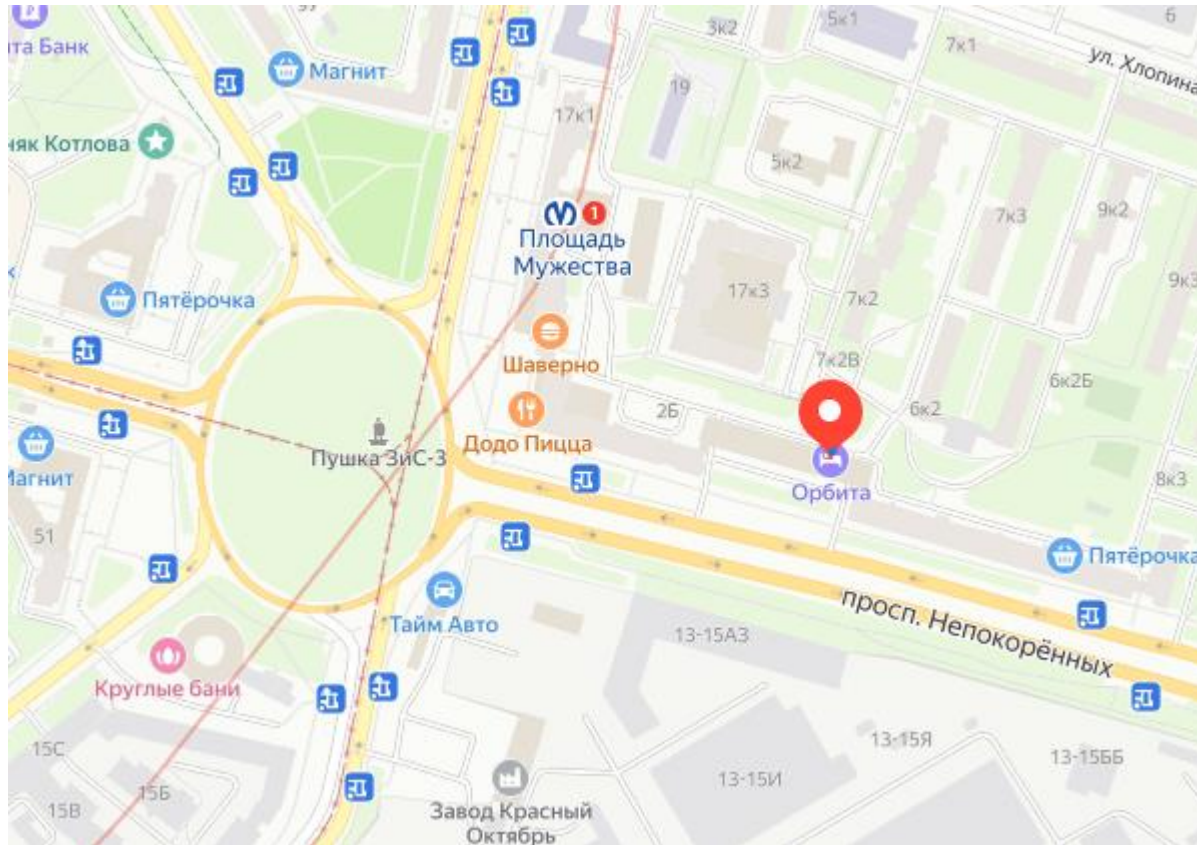

# МЕСТОПОЛОЖЕНИЕ

194021, г. Санкт-Петербург,  
проспект Непокоренных, д. 4 литера А

Гостиница расположена в 3 минутах ходьбы от станции метро «Площадь Мужества».

Отсюда можно удобно и быстро добраться до любой точки города, благодаря удачной локации вблизи крупных транспортных развязок.